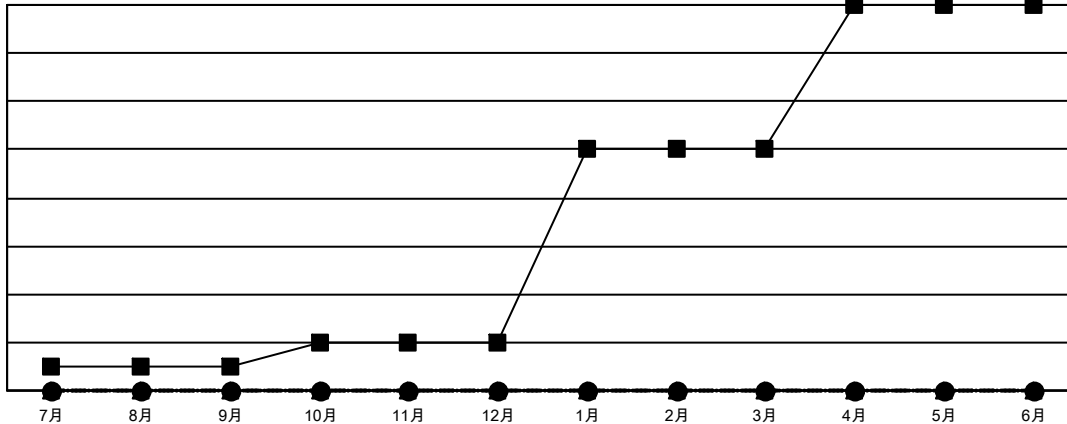

GAT MONTHLY MEMBERSHIP PROGRESS REPORT

Results as of: 1/31/2022

Multiple District 335

LOCATION: JAPAN

クラブ			
結果：2021-2022			
四半期	新クラブ目標	新クラブ	解散クラブ
7月/8月/9月	1	0	3
10月/11月/12月	1	0	0
1月/2月/3月	8	0	0
4月/5月/6月	6	0	0

名			
結果：2021-2022			
四半期	会員純増目標	会員増強実績	退会者(転籍を含む)実際
7月/8月/9月	350	288	142
10月/11月/12月	310	208	249
1月/2月/3月	380	107	65
4月/5月/6月	260	0	0

新クラブ目標及び実績累計

会員目標及び実績累計

解散クラブ: 3	
退会者	
物故会員	82
クラブ解散	0
その他	374
合計	456