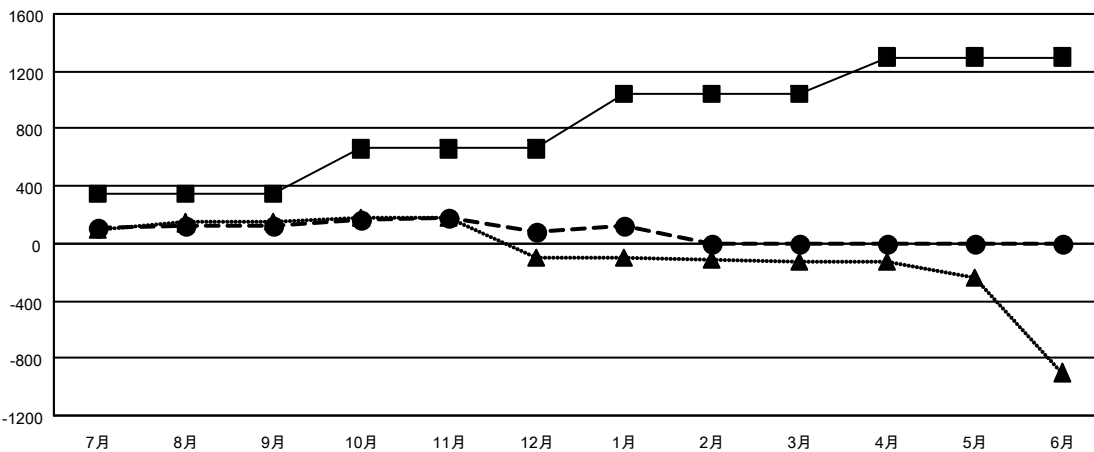

GAT MONTHLY MEMBERSHIP PROGRESS REPORT

Results as of: 1/31/2022

Multiple District 335

LOCATION: JAPAN

クラブ			
結果：2021-2022			
四半期	新クラブ目標	新クラブ	解散クラブ
7月/8月/9月	1	0	3
10月/11月/12月	1	0	0
1月/2月/3月	8	0	0
4月/5月/6月	6	0	0

名			
結果：2021-2022			
四半期	会員純増目標	会員増強実績	退会者(転籍を含む)実際
7月/8月/9月	350	288	142
10月/11月/12月	310	208	249
1月/2月/3月	380	107	65
4月/5月/6月	260	0	0

新クラブ目標及び実績累計

会員目標及び実績累計

解散クラブ: 3	
退会者	
物故会員	82
クラブ解散	0
その他	374
合計	456